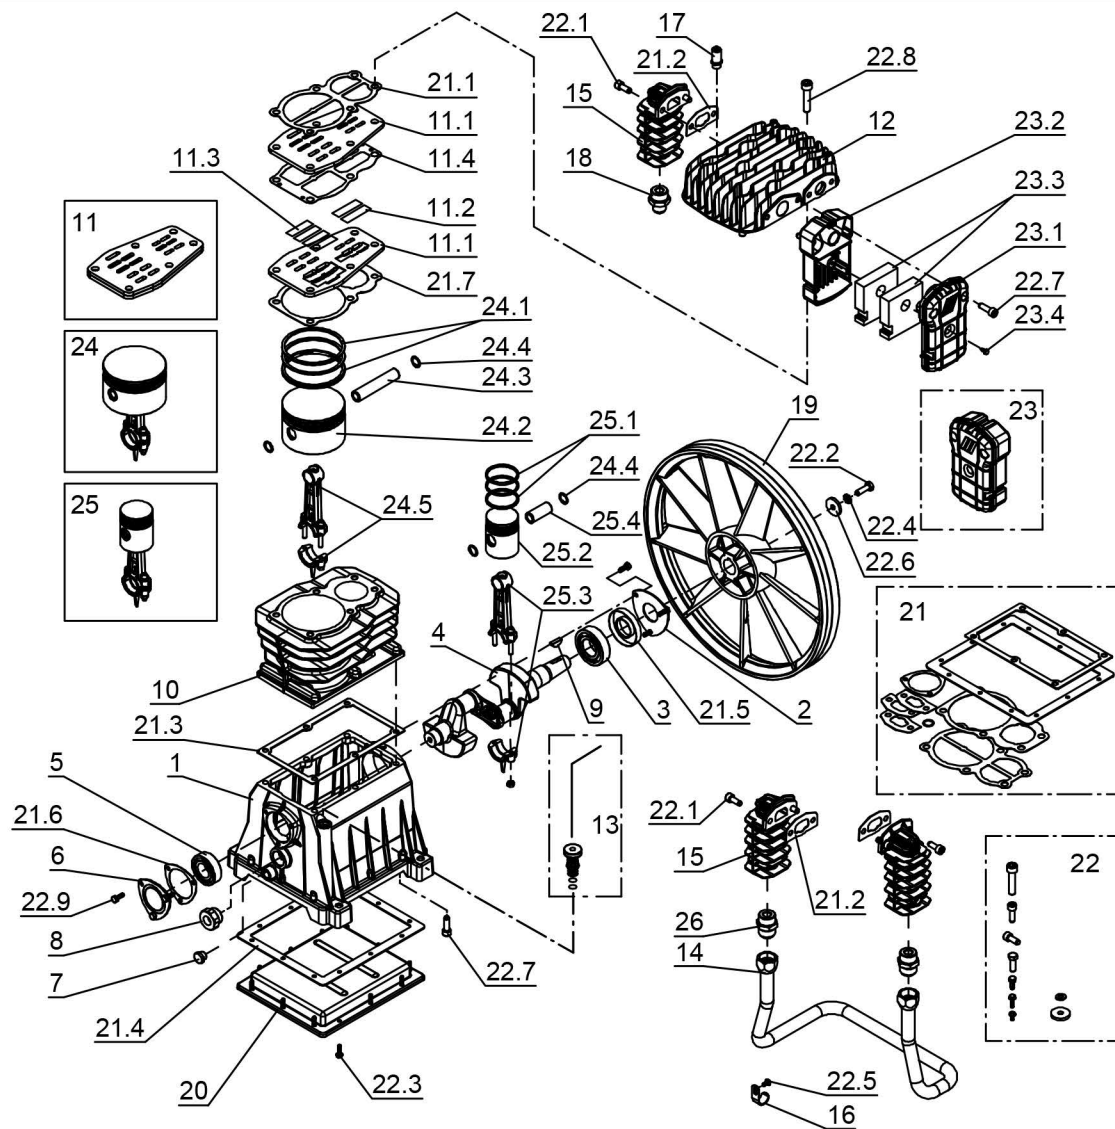

Pos.	ET-Nr.	Menge	Beschreibung	description	dénomination	Pos.	ET-Nr.	Menge	Beschreibung	description	dénomination
49	66605801	1	Distanzstück	distance part	entretoise						
48	66200501	1	Kabel	cable	câble						
47	66605901	1	Druckschalter	pressure switch	interrupteur de pression						
46	03104202	1	Manometer	pressure gauge	manomètre						
45	66906701	1	Gummifuß	rubber feat	pied en caoutchouc						
44	66906201	3	Hahn	tap	robinet						
43	66905301	1	Reduzierung	reduction	réduction						
42	66905601	3	Sicherheitsventil	safety valve	soupape de sécurité						
40	66905401	1	Hahn	tap	robinet						
39	66906301	1	Rohr Rilsan	tube rilsan	hose rilsan						
38	66604901	1	Reduzierung	reducer	adapter						
37	66905101	1	Distanzstück	distance piece	entretoise						
36	66905201	1	Rückschlagventil	check valve	clapet anti-retour						
35	66800301	1	Luftleitung	air pipe	conduite d'air						
34	66800201	1	Schutzgitter	guard, fan	garde, fan						
33	66605301	1	Elektromotor mit Antriebs-scheibe	electric motor with drive pulley	moteur électrique avec poulie						
32	9811801	1	Keilriemen	v-belt	ceinture						
31	66605101	1	Aggregat, komplett	aggregate complete	agrégat complet						
30	66800101	1	Plattform	platform	plate-forme						